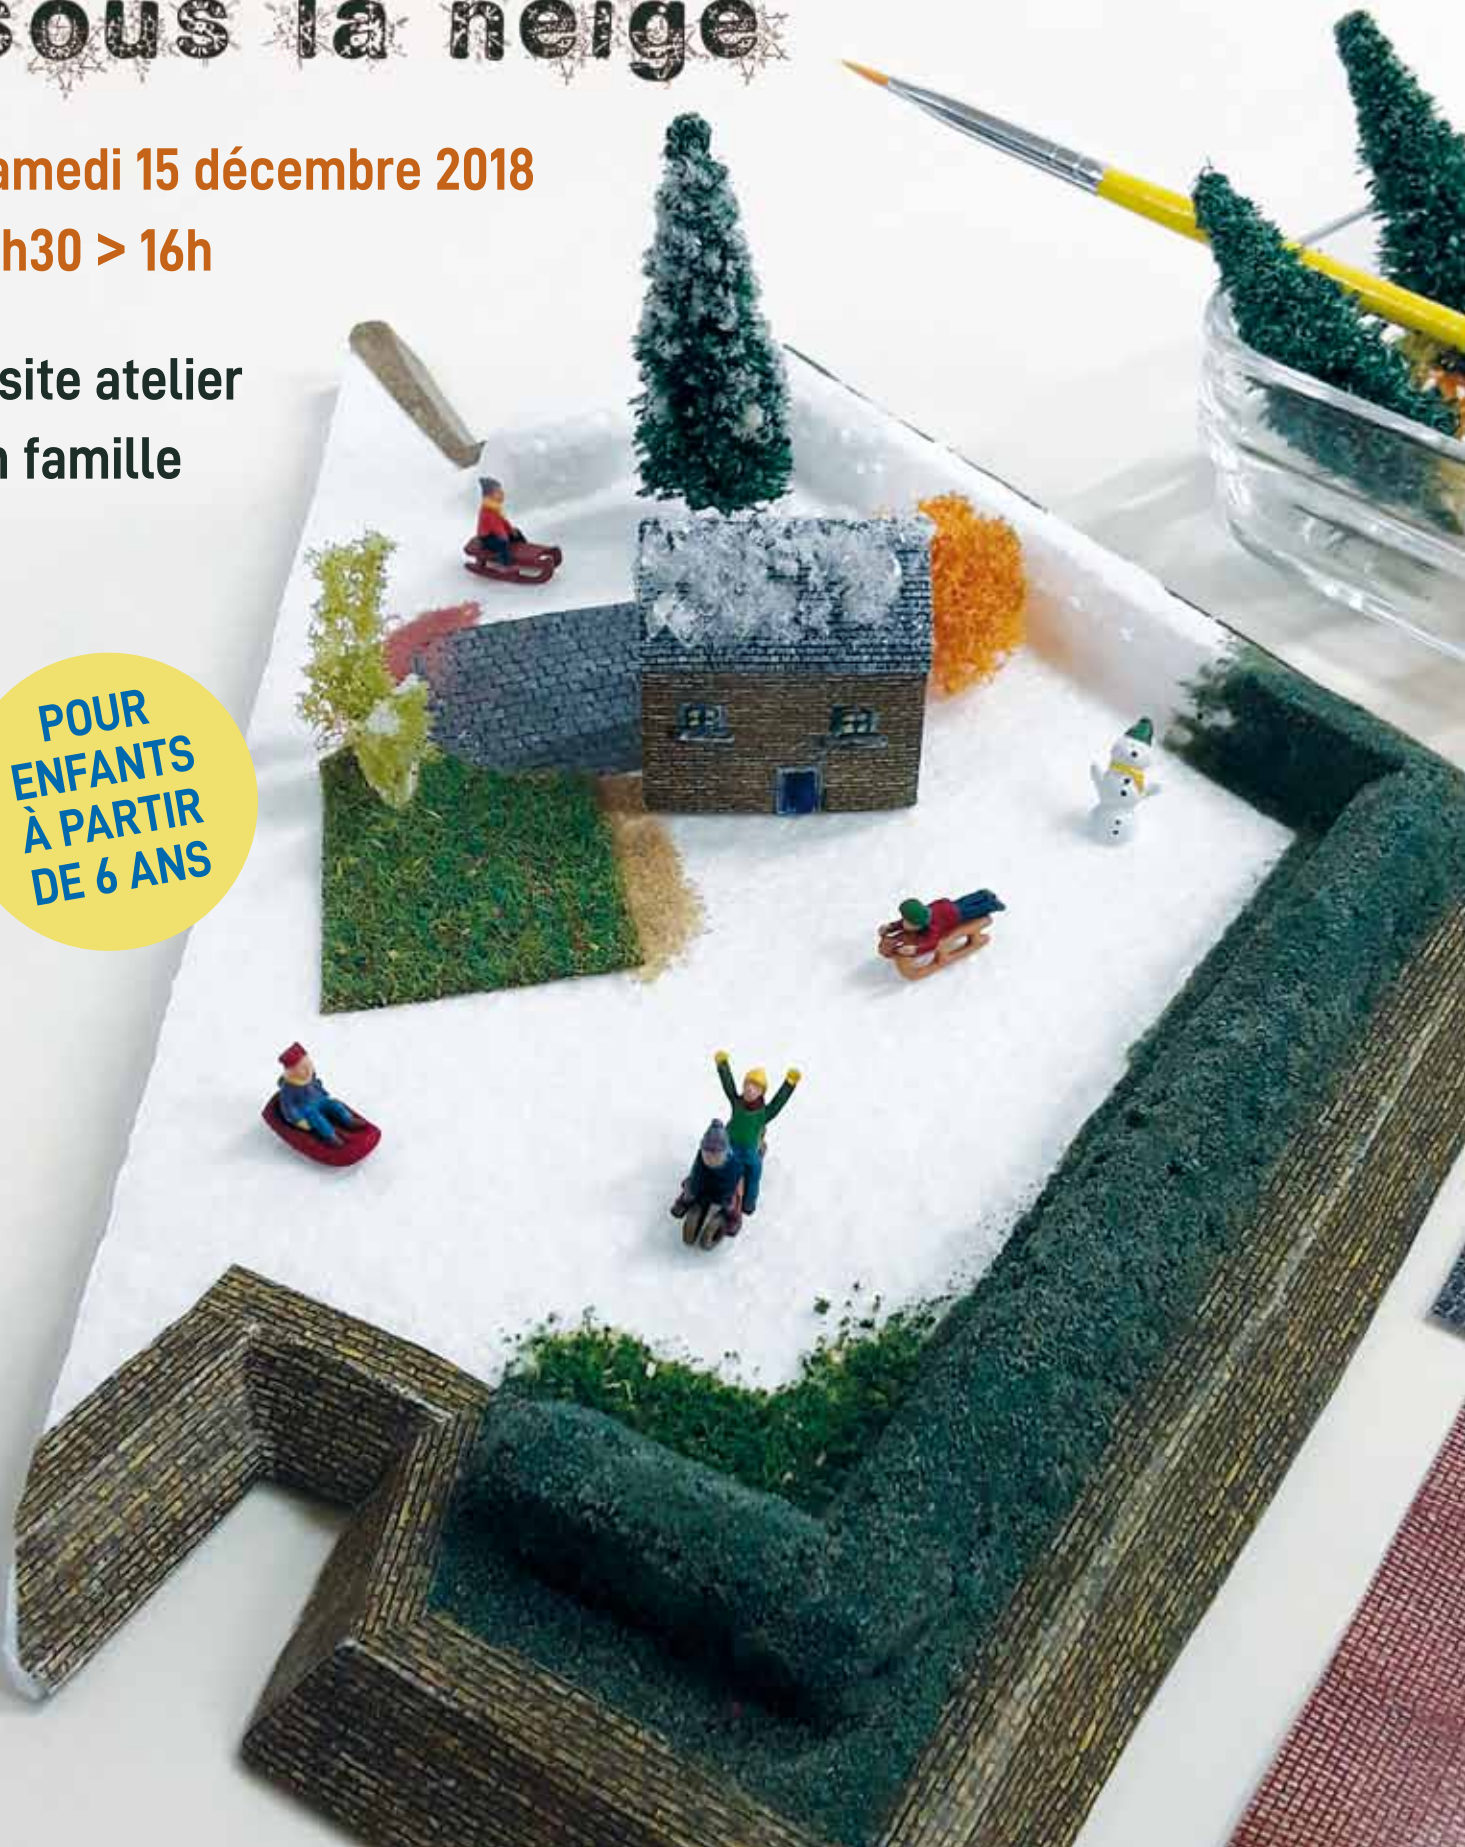

Musée du Dessin et de l'Estampe originale

GRAVELINES

sous la neige

Samedi 15 décembre 2018

14h30 > 16h

Visite atelier
en famille

POUR
ENFANTS
À PARTIR
DE 6 ANS

Les villages miniatures
de Noël font rêver
petits et grands. En s'inspirant
du Plan en relief de Gravelines,
créez en famille une petite maquette
d'une partie de la ville en hiver :
collez les maisonnettes,
habiliez de végétation
et saupoudrez la neige !

Lieu : ateliers

Cet atelier se déroule
dans le cadre des expositions
Frans Masereel & Olivier Deprez,
Serial Graveurs et *L'Assiette au Beurre*,
Félix Vallotton, *Crimes*
et *châtiments* présentées
au musée du 20 octobre 2018
au 17 février 2019

Musée du Dessin et de l'Estampe originale - GRAVELINES

Impression étiquettes

SAMEDI 22 DÉCEMBRE 2018

de 14h30 à 17h30

de

Noël

LE PUBLIC EN ACTION

Cet atelier se déroule dans le cadre des expositions Frans Masereel & Olivier Deprez, Serial Graveurs et L'Assiette au Beurre, Félix Vallotton, Crimes et châtements présentées au musée du 20 octobre 2018 au 17 février 2019

TOUT PUBLIC

Gratuit

SANS
RÉSERVATION

Lieu : salle
de la poudrière

Pour que
votre emballage
cadeau soit plus
beau, assemblez des
plaques gravées représentant
des motifs décoratifs et imprimez
ces vignettes de Noël sur la
presse du musée. Ces jolies
étiquettes agrémentées d'un
ruban viendront orner vos
paquets cadeaux. Il ne reste plus
qu'à écrire le nom de l'heureux
destinataire.