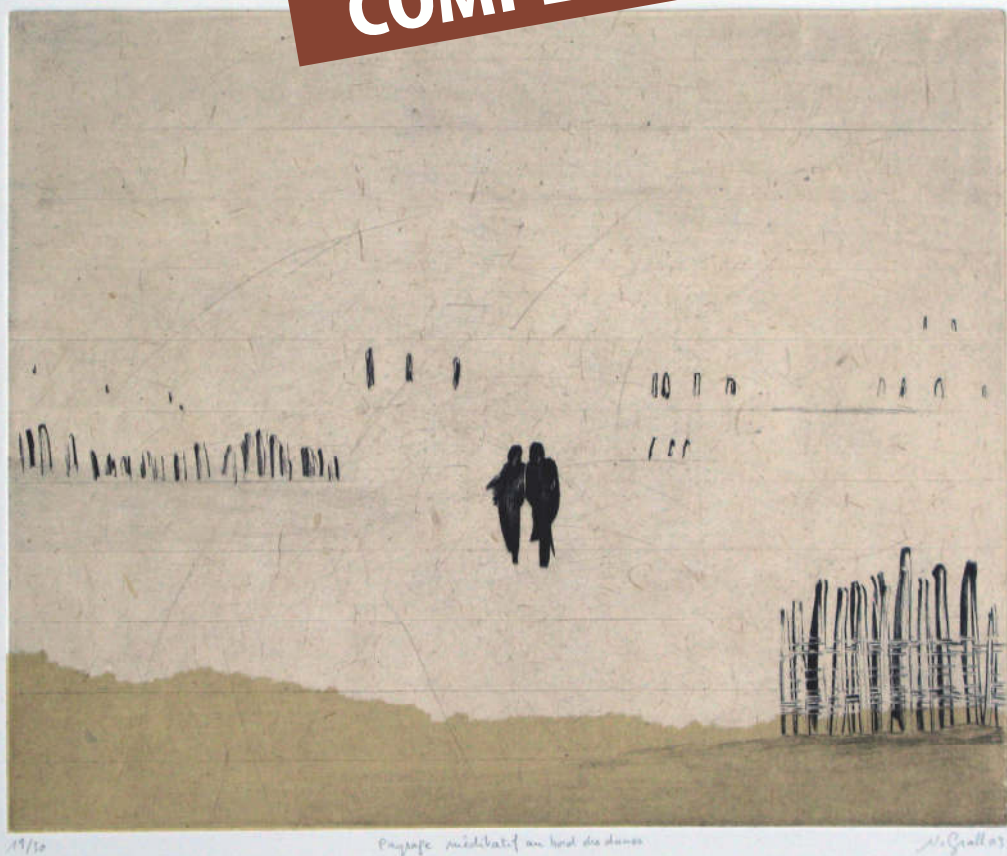

Musée du Dessin et de l'Estampe originale

Paysage de papier

COMPLET

Atelier rencontre avec Nathalie Grall
pour public adulte

Samedi 1^{er} février 2020 de 15h à 18h

GRAVELINES

 Gravelines

Nathalie Grall grave des paysages imaginaires inspirés de ses promenades. Lorsqu'elle imprime, elle ajoute parfois de fines lamelles de papier teinté, pour rehausser les ciels ou donner de la profondeur. Lors de cet atelier mené par l'artiste, vous tracerez en quelques lignes un paysage entre ciel et mer au burin ou à la pointe sèche sur un support plastique.

Puis vous apprendrez à maîtriser l'impression dite "sur Chine appliqué" en jouant des superpositions de papiers colorés pour créer de délicates nuances.

Public : adulte

Tarif : 15 € (10 € pour les gravelinois)