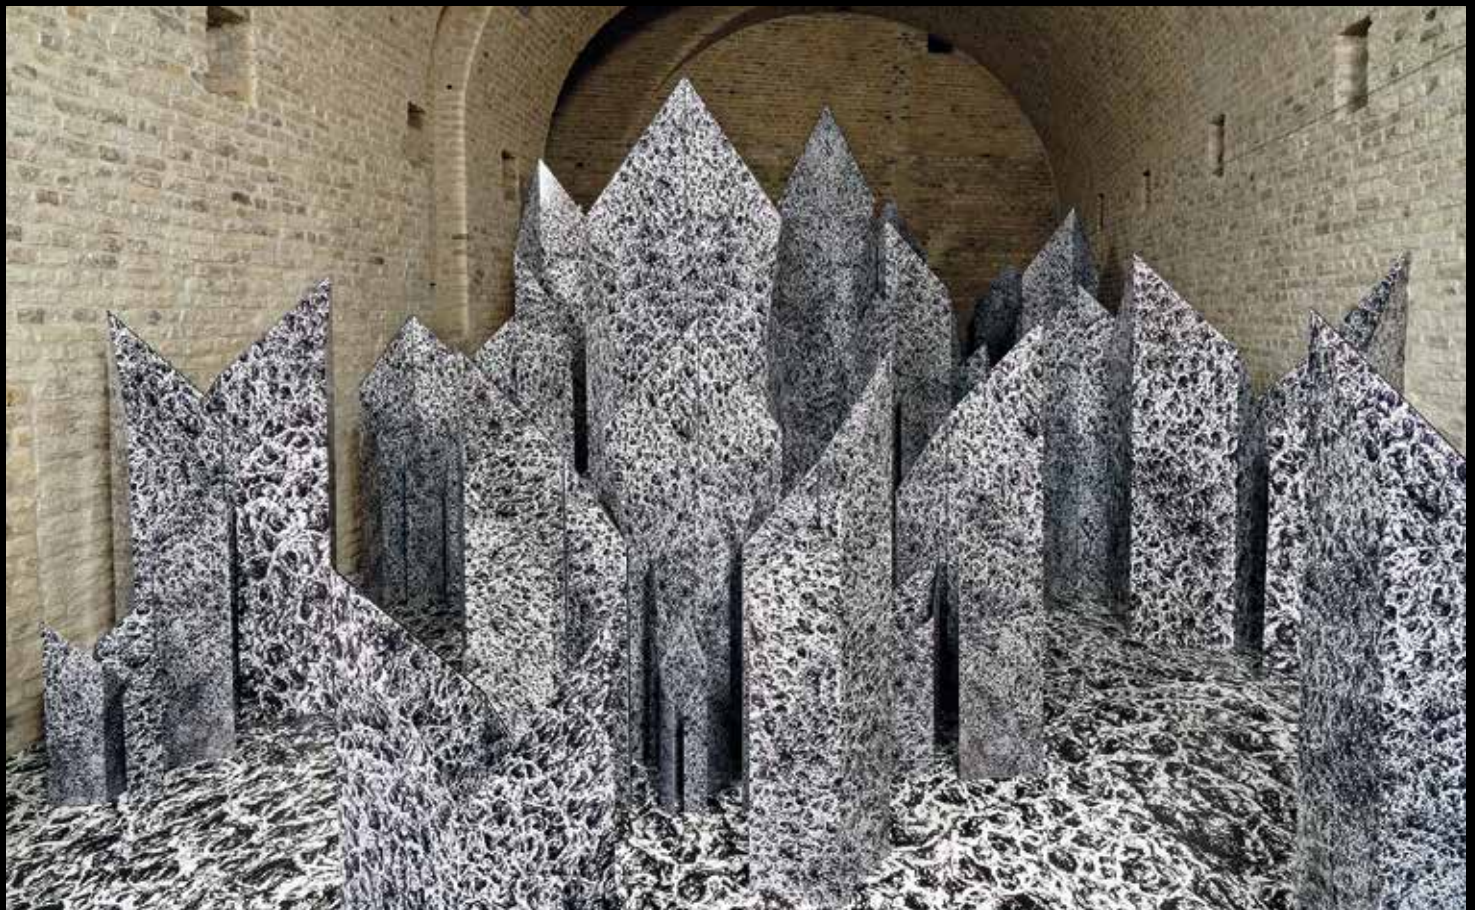

Découvre dans la salle souterraine du musée un labyrinthe gigantesque à explorer à l'aide d'une lampe torche. Un grand dessin de pierre de lave, comme en fusion, s'écoule au sol dans toute la salle tandis que des formes en relief comme des boucliers envahissent l'espace.

C'est l'œuvre d'**Anaïs Lelièvre**, qui s'est inspirée de la fortification. Comme elle, crée un dessin inspiré du site, nous le multiplierons en photocopie, tu pourras réaliser en miniature ton propre dédale en volume, et peut-être y cacher toi aussi quelques trésors !

Public enfant - Tarif 10€ / 6€ pour les gravelinois

Sur réservation : 03.28.51.81.04

Anaïs Lelièvre, *Oikos-Poros*, 2022, installation modulaire évolutive, métal et PVC imprimé du dessin *Oikos-Poros*, h. 3 mètres, dimensions variables © Irwin Leullier